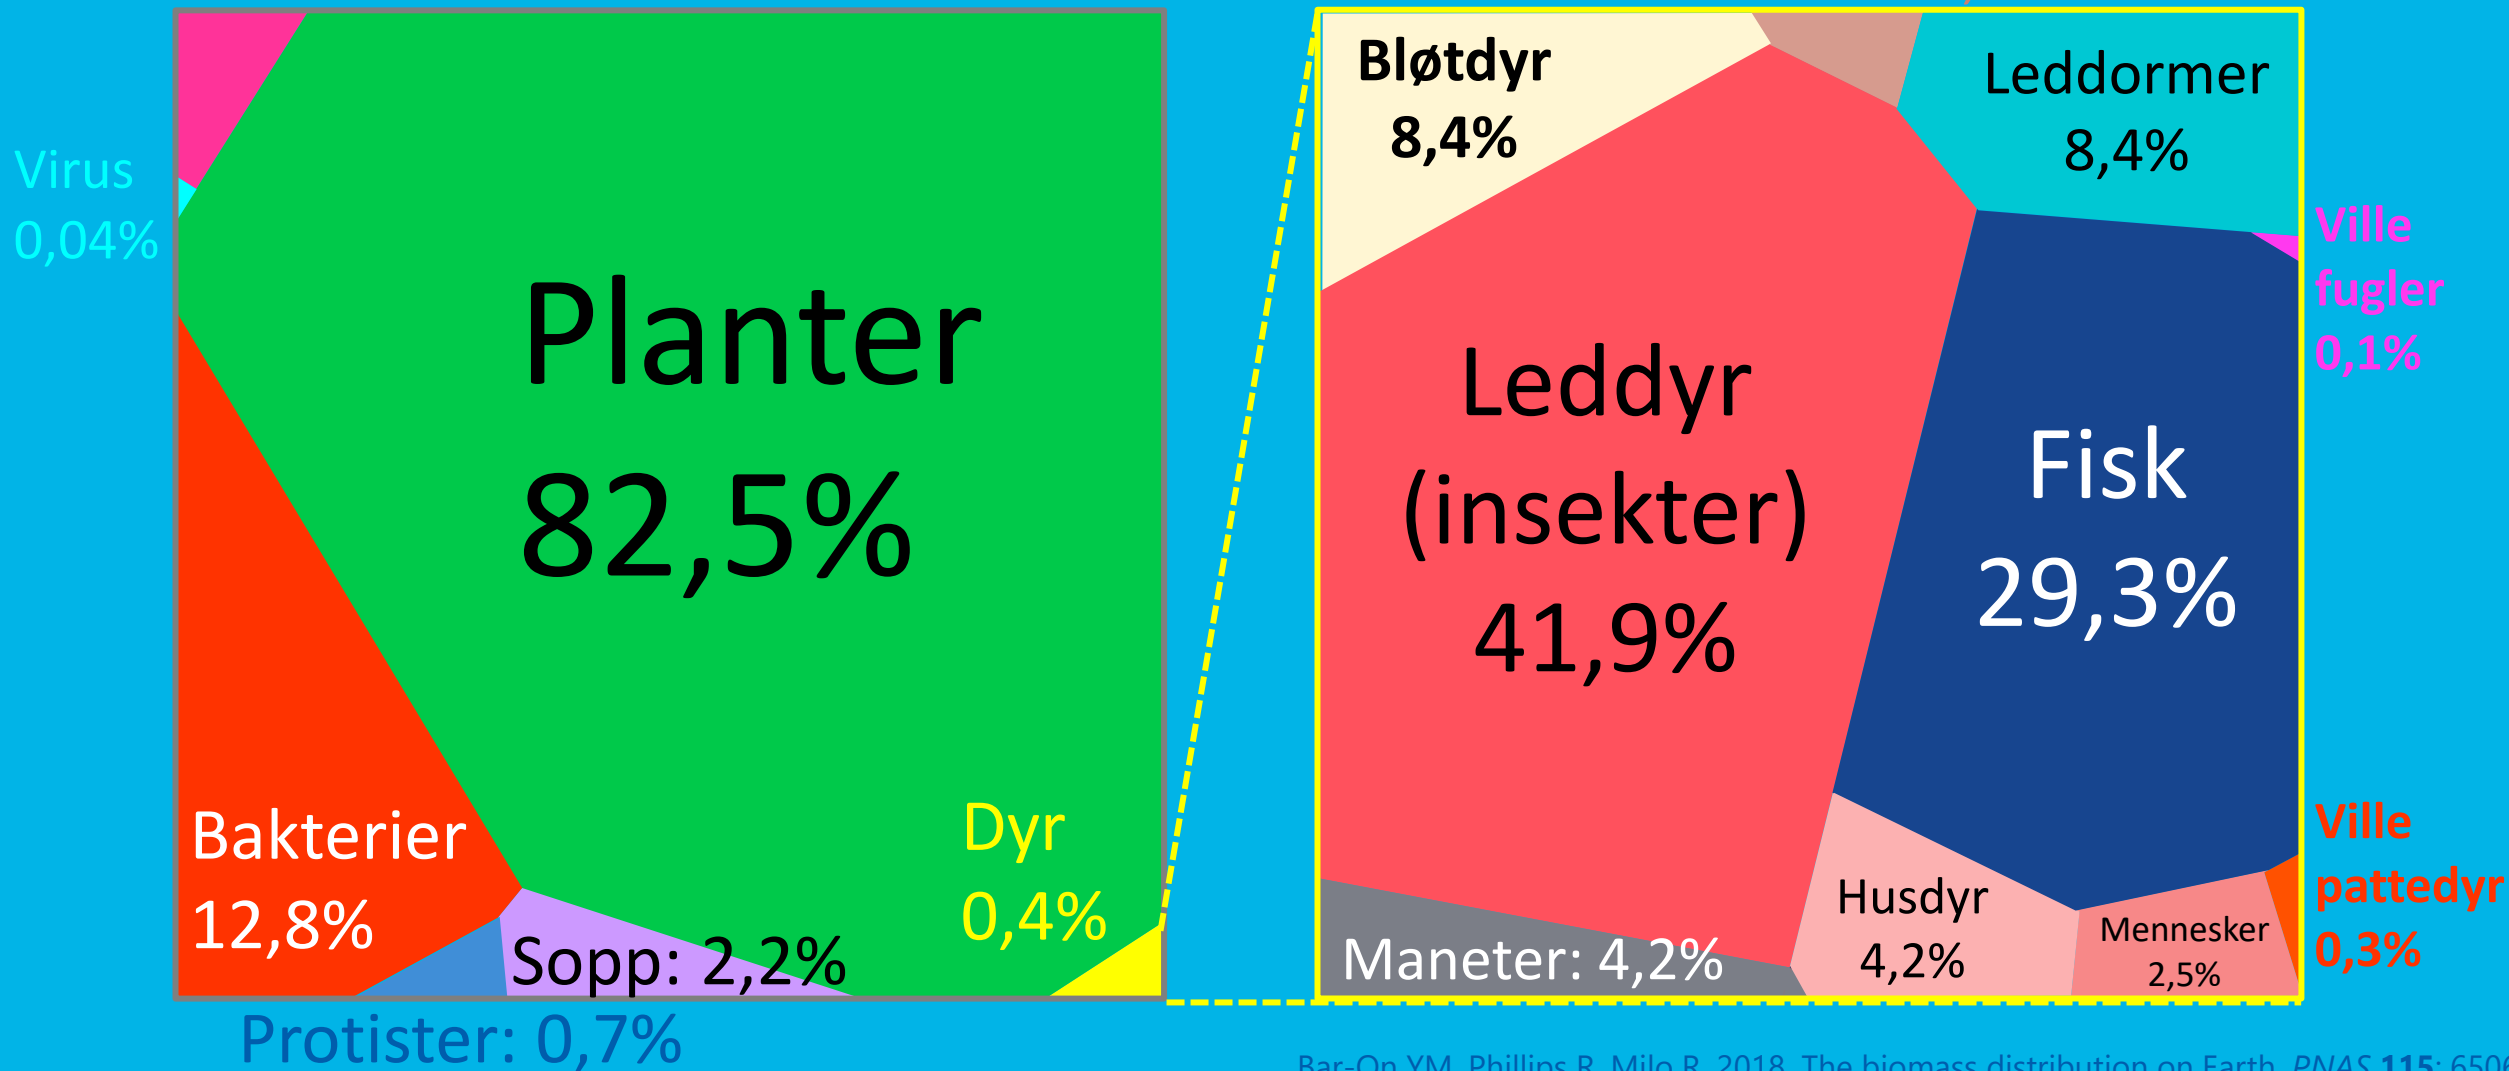

Arkebakterier: 1,28%

Bare dyr Rundormer: 0,8%