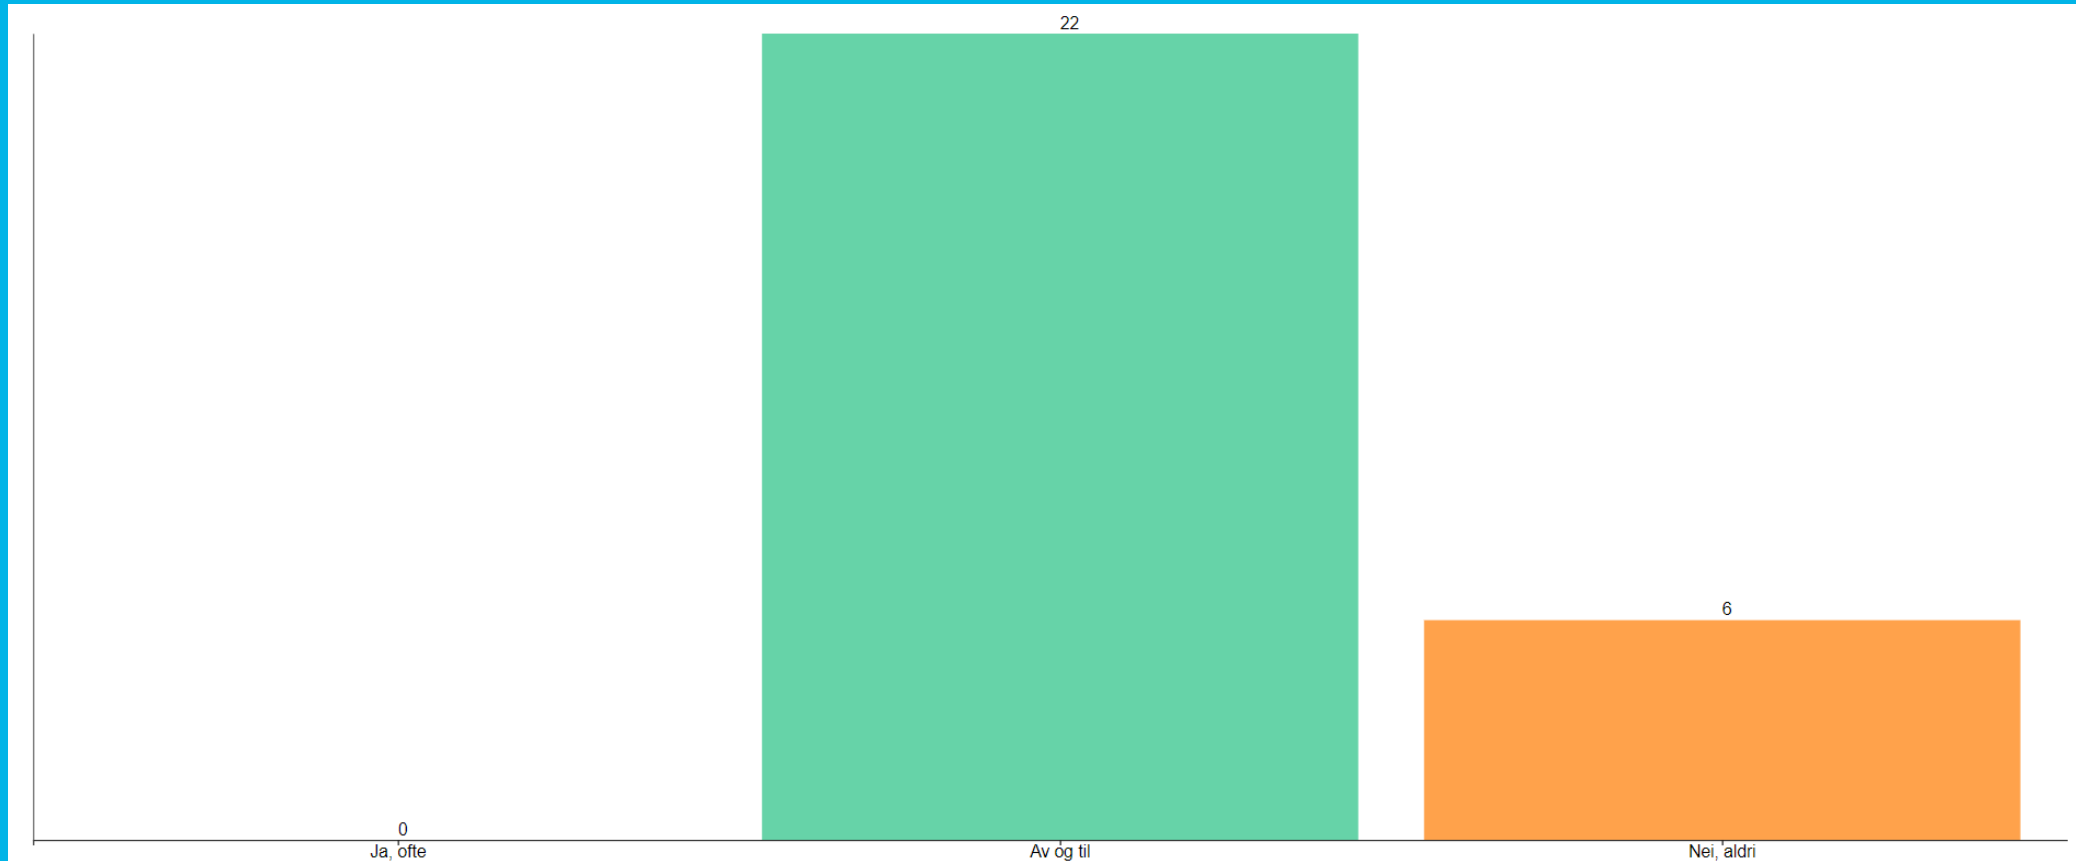

ROTARY: BÆREKRAFT og NATURVERN: Colab i Learnlab

Har dere noen gang snakket om å støtte miljø i deres rotaryklubb?