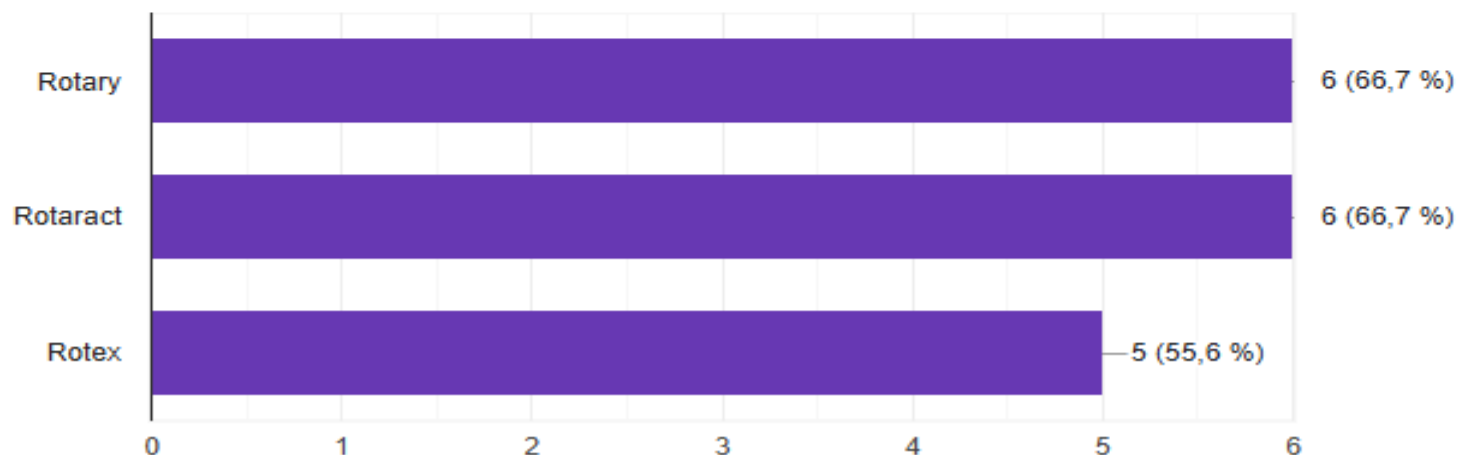

SPØRREUNDERSØKELSEN, SVAR

Kopier

I Rotary finnes det flere tilbud.

Den ordinære Rotary klubben, som du kanskje har litt kjennskap til.

Rotaract, som er for ungdom mellom 18 og 30-35.

Rotex, som er for de som har vært på ett-års utveksling. Dette er en norsk klubb for alle distrikt og møtene skjer via nett.

Hva ønsker du mer informasjon om:

9 svar