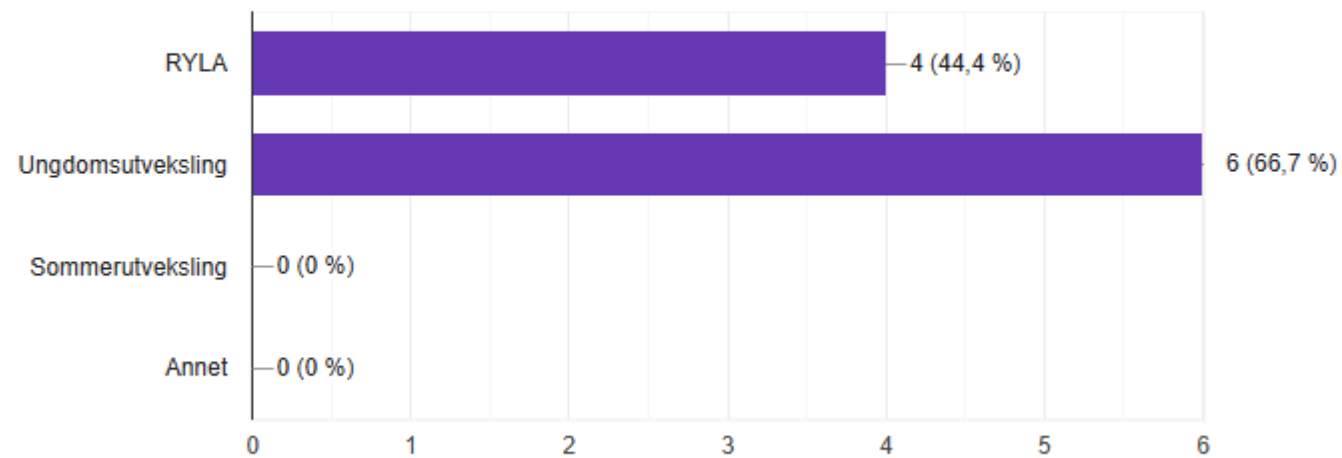

# SPØRREUNDERSØKELSEN

---

Ønsker du å bli invitert til et informasjonsmøte om Rotary og tilbudene vi har? \*

- Ja
- Nei

# SPØRREUNDERSØKELSEN, SVAR

Rotary  
Distrikt 2250

Hvilken kontakt har du tidligere hatt med Rotary?

Kopiér

9 svar

# SPØRREUNDERSØKELSEN, SVAR

 Kopier

I Rotary finnes det flere tilbud.

Den ordinære Rotary klubben, som du kanskje har litt kjennskap til.

Rotaract, som er for ungdom mellom 18 og 30-35.

Rotex, som er for de som har vært på ett-års utveksling. Dette er en norsk klubb for alle distrikt og møtene skjer via nett.