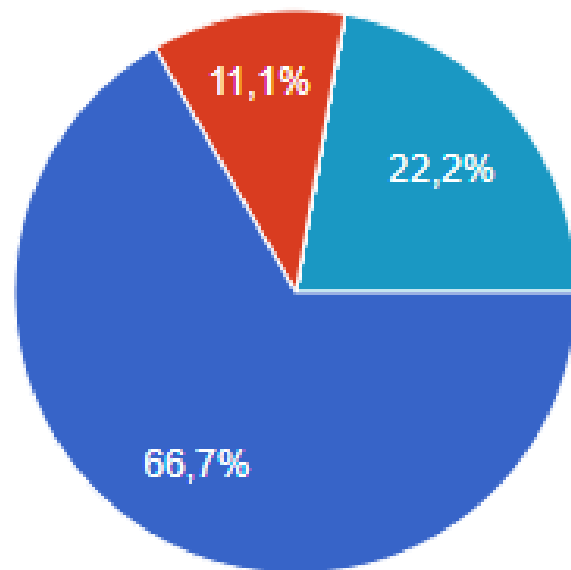

# SPØRREUNDERSØKELSEN, SVAR

 Kopier

I Rotary finnes det flere tilbud.

Den ordinære Rotary klubben, som du kanskje har litt kjennskap til.

Rotaract, som er for ungdom mellom 18 og 30-35.

Rotex, som er for de som har vært på ett-års utveksling. Dette er en norsk klubb for alle distrikt og møtene skjer via nett.

# SPØRREUNDERSØKELSEN, SVAR

Ønsker du å bli invitert til et informasjonsmøte om Rotary og tilbudene vi har?

9 svar

# DISTRIKT TILHØRIGHET

Rotary  
Distrikt 2250

- Distrikt 2250
- Distrikt 2260
- Distrikt 2275
- Distrikt 2290
- Distrikt 2305
- Distrikt 2310