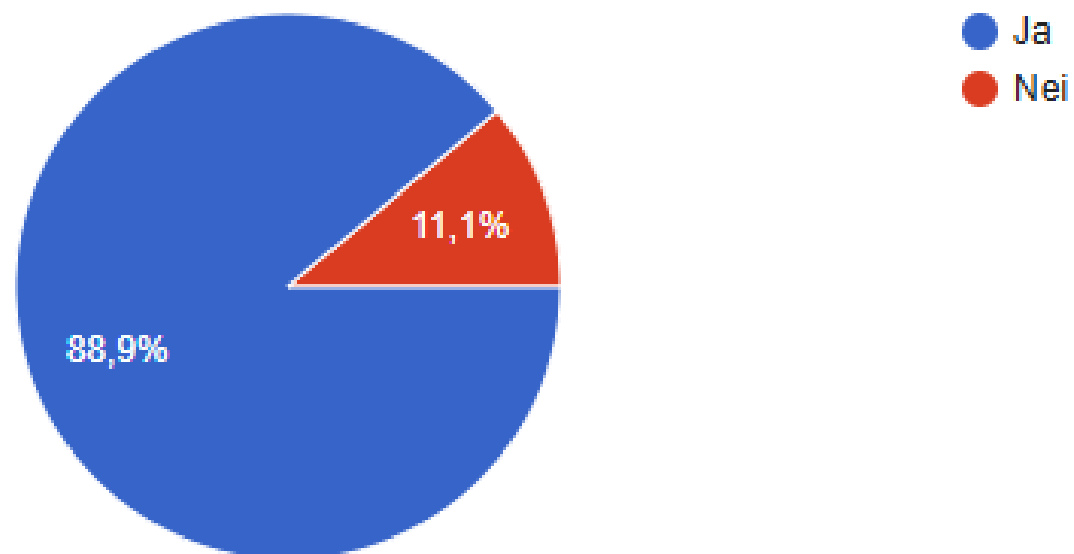

SPØRREUNDERSØKELSEN, SVAR

Ønsker du å bli invitert til et informasjonsmøte om Rotary og tilbudene vi har?

9 svar